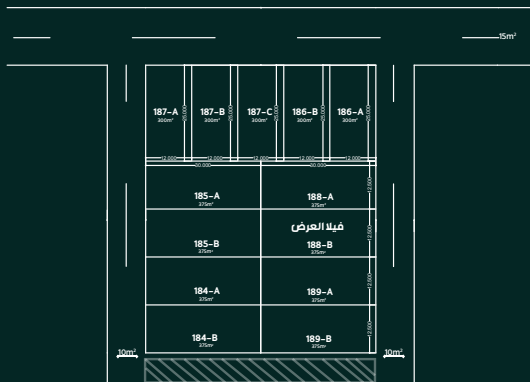

70 مشروع النسيم

يقع في حي من أشهر أحياء الرياض وفي أفضل مربع من مربعات الحي لمُلاصقته حي المنار ولقربه من طريق خريص

ويتكون المشروع من ١٣ فيلا بثلاثة نماذج روعي في التصميم حاجة الساكن وأناقة المظهر ويتميز المشروع بتصاميم عصريه تعطي راحه لساكنها نظراً لوجود الإطلالات الموزعه بشكل مدروس وتناغم في الأبعاد والألوان

الرياض - حي النسيم

13 وحدة سكنيه

مساحات مختلفه